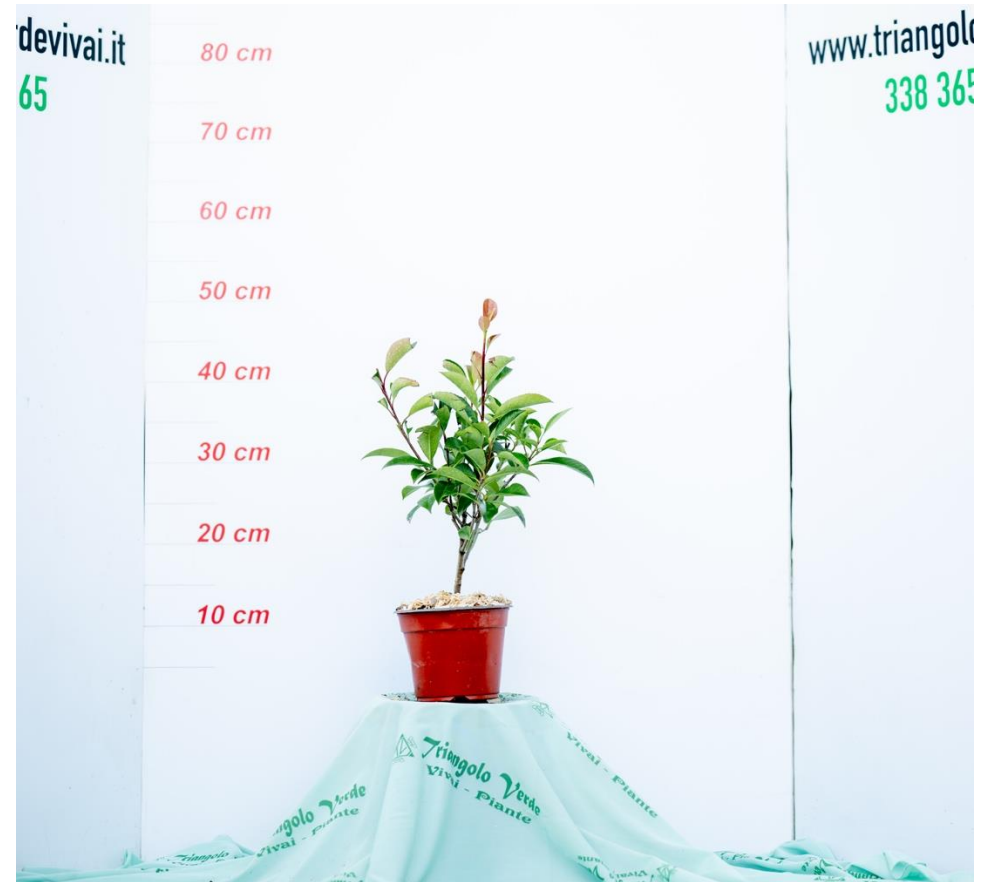

PHOTINIA X
FRASERII RED
ROBIN
CTL Ø 14