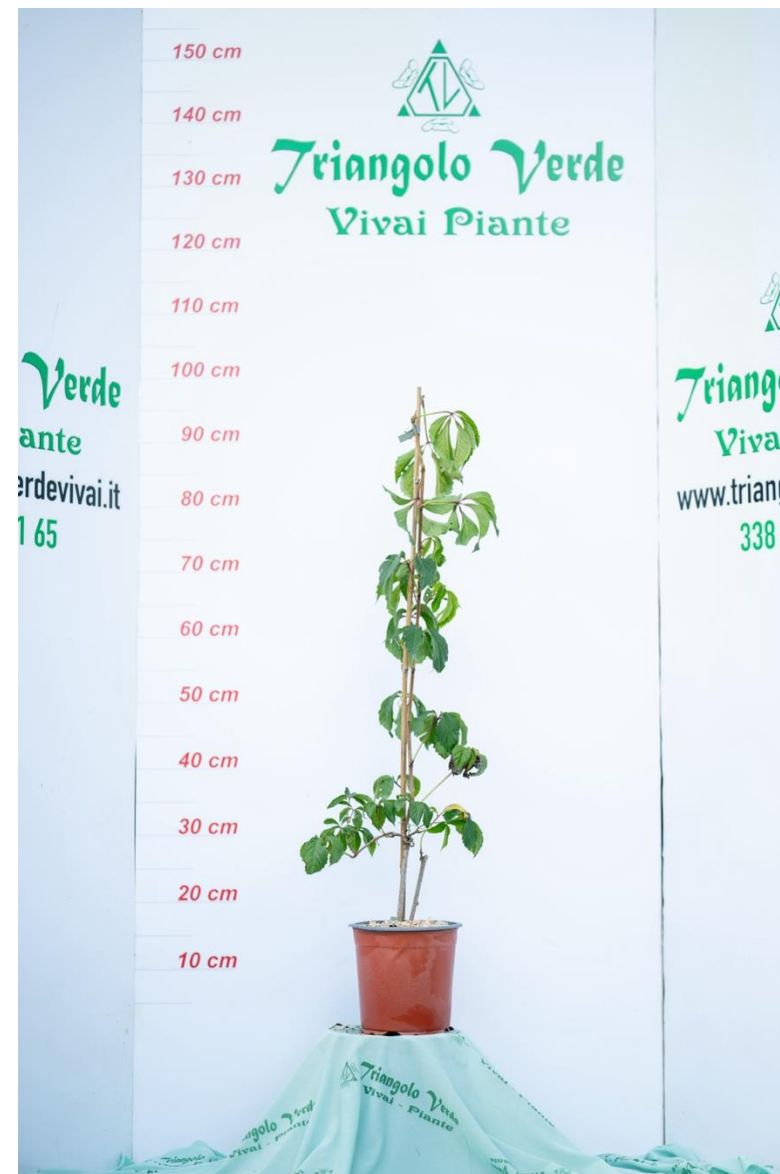

PHOTINIA X
FRASERII RED
ROBIN
CTL lt 3,3 Ø 18

COOTONASTER FRANCHETTI CTL lt 3,3 Ø 18

SPIREE IN VARIETA' CTL lt 3,3 Ø18

HEDERA HIBERNICA

ALGERIENSIS

GLOIRE DE MARENCO

CTL Ø 14

**COOTONASTER
SALICIFOLIA
REPENS
CTL lt 3,3 Ø 18**

**ABELIA
GRANDIFLORA
CTL lt 3,3 Ø 18**

LIGUSTRUM SINENSIS CTL lt 2,9 Ø 17

LOROPETALO FEDE CTL lt 3,3 Ø 18

PHOTINIA RED ROBIN CTL Ø 7x7

PRUNUS LAUROCERASUS CTL lt 3,3 Ø 18

LIGUSTRUM YAPONICUM CTL lt 3,3 Ø 18

PHOTINIA X
FRASERII RED
ROBIN
CTL Ø 14

AMPELOPSIS QUINQUEFOLIA

VEITCHII

H 100

CTL lt 2 Ø 16

PHOTINIA X
FRASERII NANA
CTL lt 3,3 Ø 18

**WEIGELIA
FLORIDA
VARIEGATA
CTL lt 3,3 Ø 18**

PYRACANTHA
NAVAHO
CTL lt 3,3 Ø 18