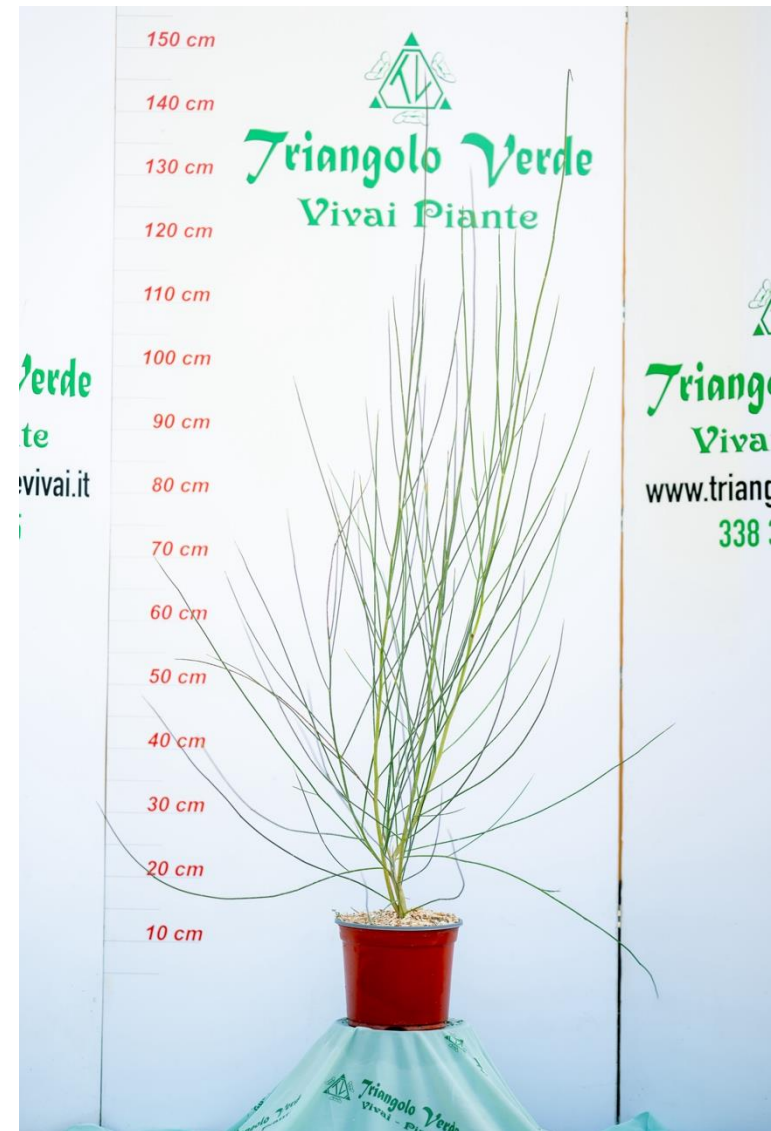

CUPRESSUS
LEYLANDII
H 180/200
CTL lt 9 Ø 24

PYRACANTHA ORANGE GLOW MOHAVE CTL lt 3,3 Ø 24

ELAEAGNUS X
EBBINGEI
COMPATTA
CTL lt 9 Ø 24

RINCOSPERMUM JASMINOIDES

H 180/200
CTL lt 3,3

RINCOSPERMUM JASMINOIDES

H 100
CTL Ø 14

ROSMARINO
BOULE

ROSMARINO
PROSTRATO
CTL lt 3,3

ROSMARINO OFFICINALIS ERETTO CTL lt 3,3

PHILLYREA ANGUSTIFOLIA CTL Ø 14

PRUNUS LUSITANICA CTL Ø 14

**ELAEAGNUS X
EBBINGEI
COMPATTO
CTL Ø 14**

CUPRESSUS SEMPERVIRENS CTL lt 3,3 Ø 18

CUPRESSUS LEYLANDII CTL lt 3,3 Ø 18

SPARTIUM JUNCEUM CTL lt 3,3 Ø 18

HIPERUCUM HIDCOTE CTL lt 3,3 Ø 18

COOTONASTER LACTEUS CTL lt 3,3 Ø 18

COOTONASTER
DAMMERII
RADICANS
CTL lt 3,3 Ø 18

LONICERA MAIGROUN CTL lt 3,3 Ø 18

PHOTINIA X
FRASERII RED
ROBIN
CTL lt 3,3 Ø 18

COOTONASTER FRANCHETTI CTL lt 3,3 Ø 18

SPIREE IN VARIETA' CTL lt 3,3 Ø18

HEDERA HIBERNICA

ALGERIENSIS

GLOIRE DE MARENCO

CTL Ø 14

**COOTONASTER
SALICIFOLIA
REPENS
CTL lt 3,3 Ø 18**