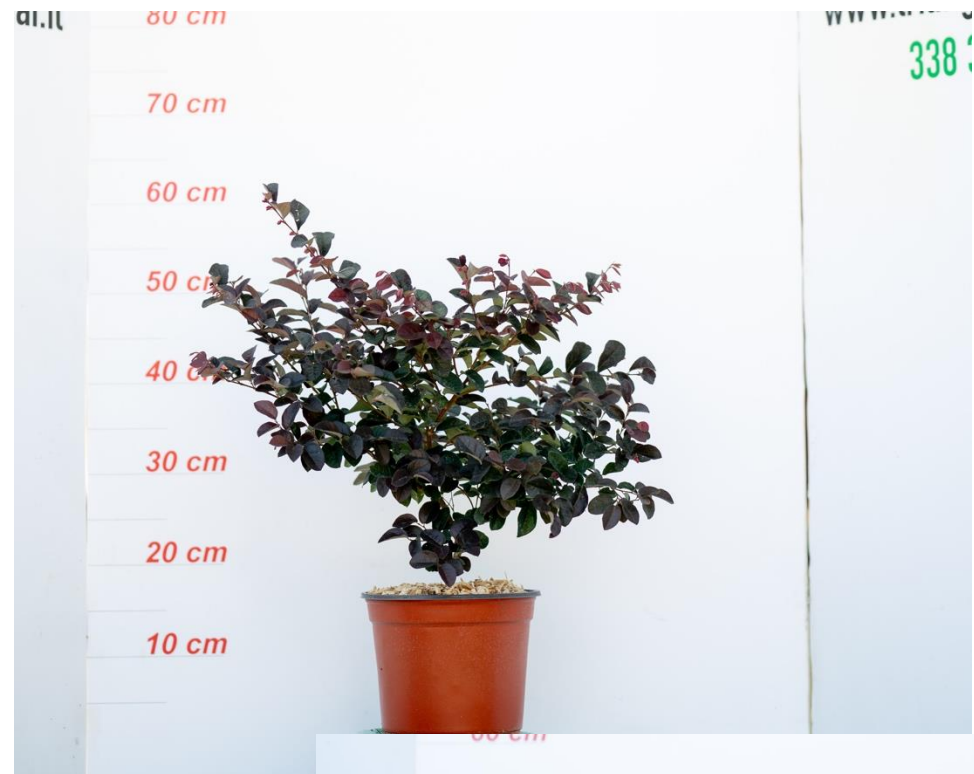

LOROPETALO FEDE CTL lt 3,3 Ø 18